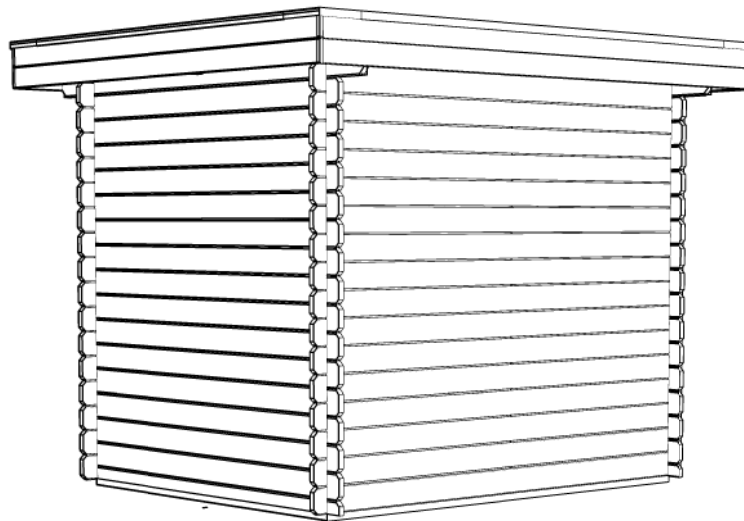

2420+

0+

Vooraanzicht / Front view / Vorderansicht

(R) Zijaanzicht / Side view / Seiten ansicht

Plattegrond / Plan

WoodPro - FLAT - 28mm

Omschrijving / Description:
250x200cm
Onderdeel / Component:
Plat + aanz / Plan + elevations
Dealer:

Ordernr.:

Schaal / Scale:
1: 50

BLAD NR.:

Ref.:

BT

2420+

0+

Achteraanzicht / Rear view / Hinterseite

(L) Zijaanzicht / Side view / Seiten ansicht

WoodPro - FLAT - 28mm

Omschrijving / Description:
250x200cm
Onderdeel / Component:
Plat + aanz / Plan + elevations
Dealer:

Ordernr.:

Schaal / Scale:
1: 50

BLAD NR.: