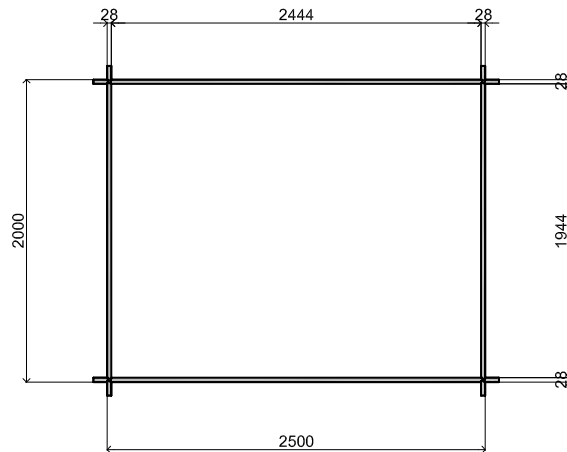

2420+

0+

Vooraanzicht / Front view / Vorderansicht

(R) Zijaanzicht / Side view / Seiten ansicht

Plattegrond / Plan

WoodPro - FLAT - 28mm

Omschrijving / Description:
250x200cm
Onderdeel / Component:
Plat + aanz / Plan + elevations
Dealer:

Ordernr.:

Schaal / Scale:
1: 50

BLAD NR.:

Ref.:

BT

2420+

0+

Achteraanzicht / Rear view / Hinterseite

(L) Zijaanzicht / Side view / Seiten ansicht

WoodPro - FLAT - 28mm

Omschrijving / Description:
250x200cm
Onderdeel / Component:
Plat + aanz / Plan + elevations
Dealer:

Ordernr.:

Schaal / Scale:
1: 50

BLAD NR.: